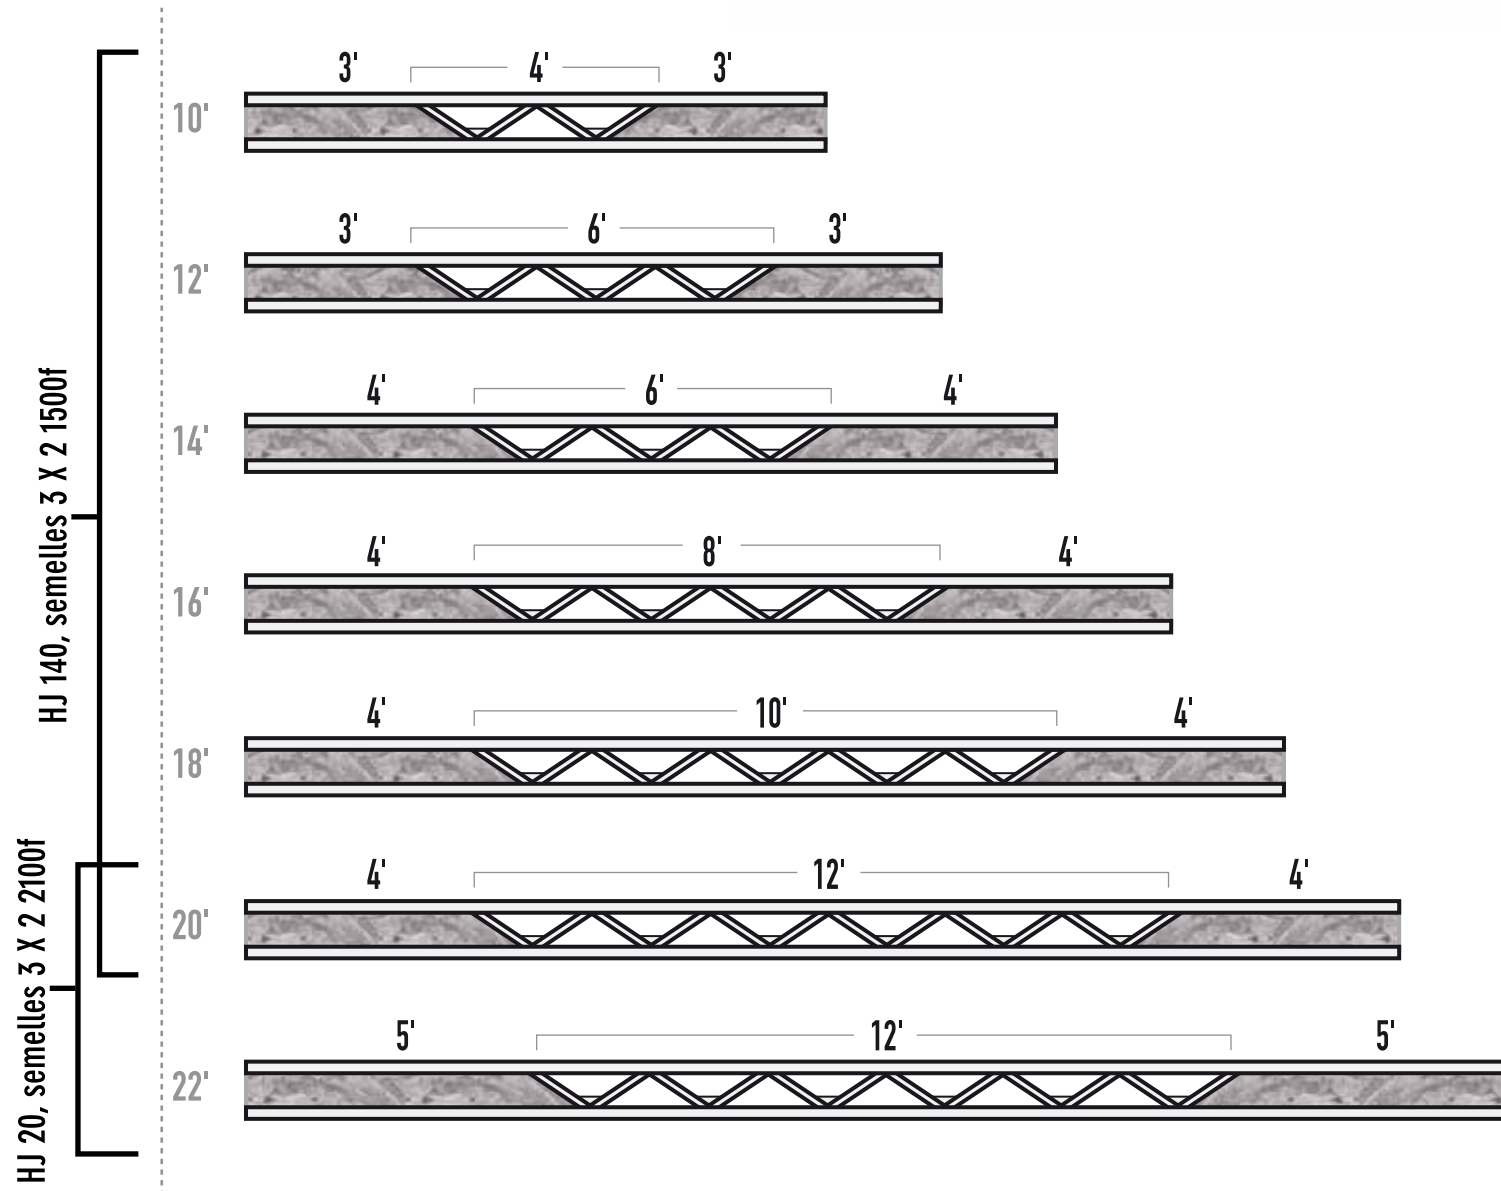

**INVENTAIRE HAUTEUR 11-7/8"**  
**POUTRELLES DE PLANCHER AJOURÉES**  
**HYBRID JOIST<sup>MD</sup>**

11-7/8"