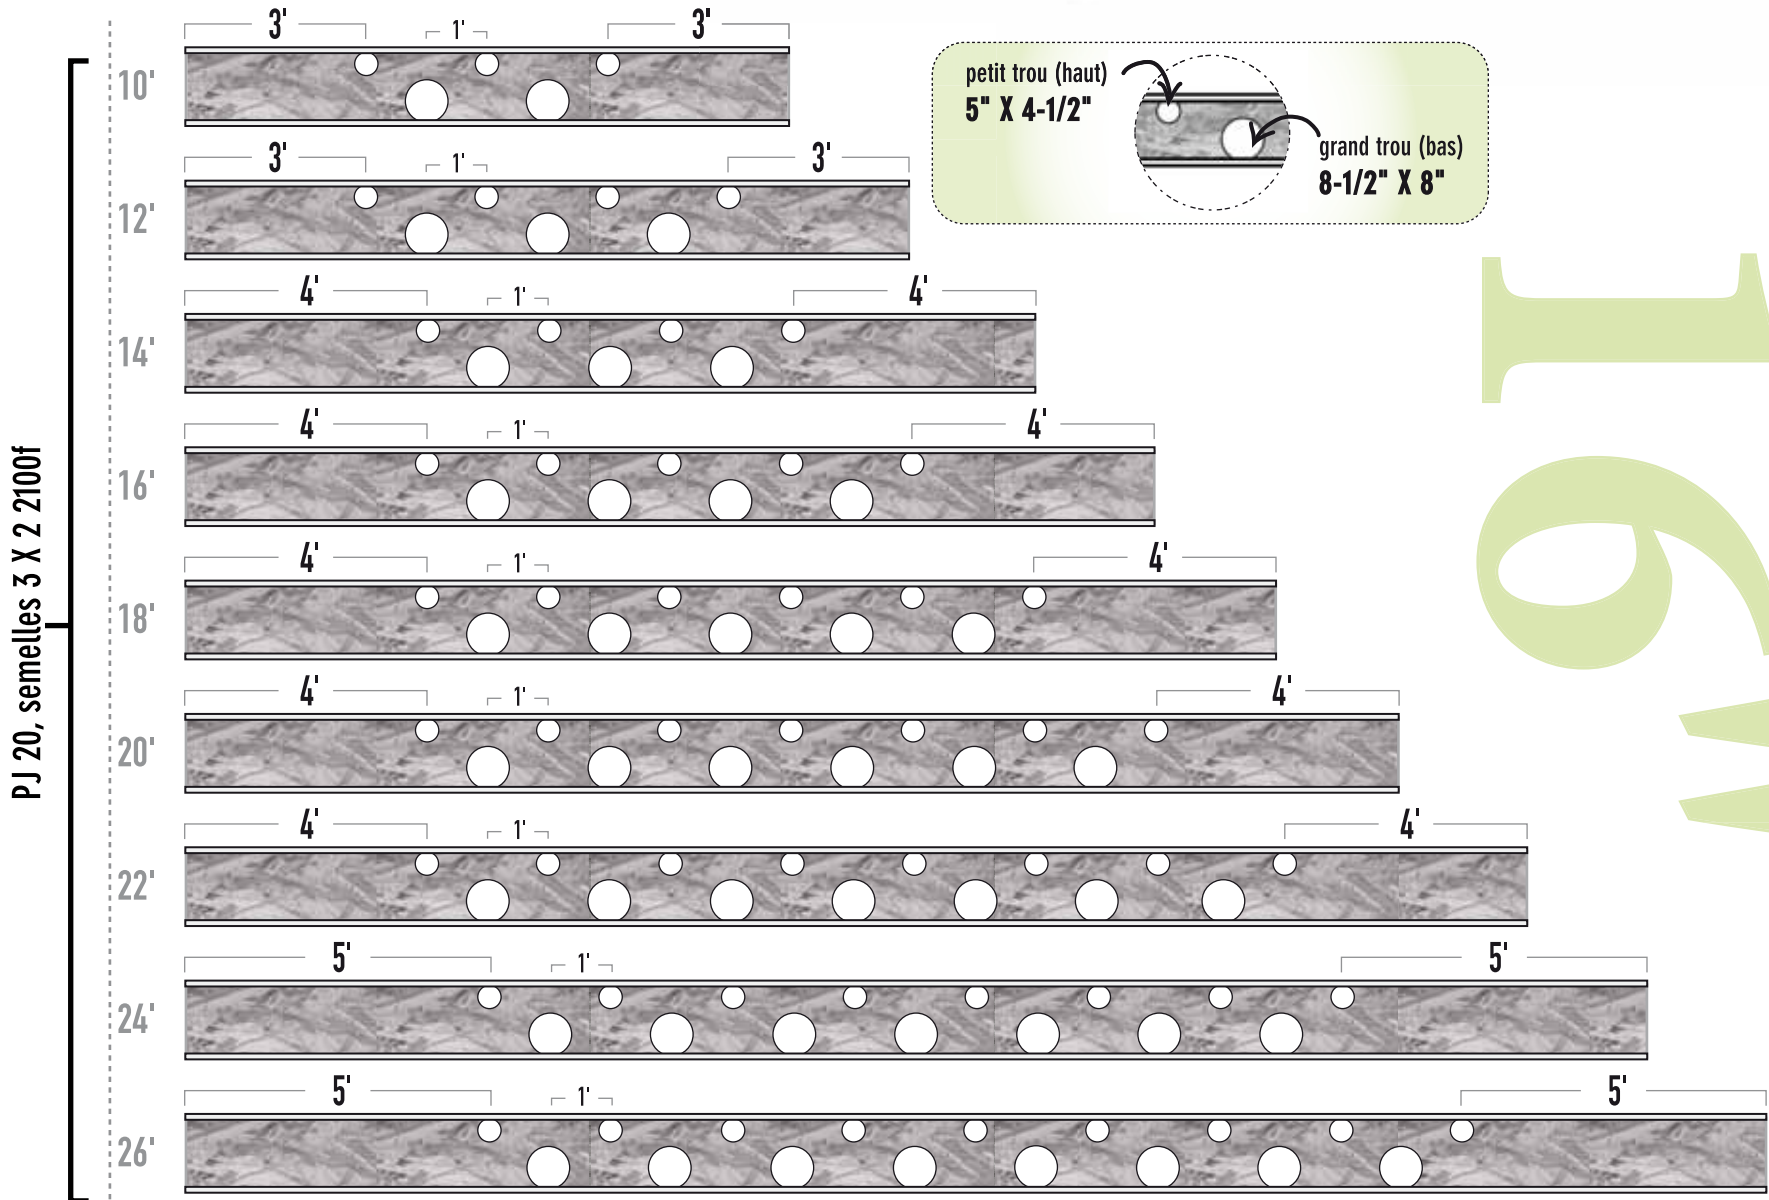

**INVENTAIRE HAUTEUR 16"  
POUTRELLES DE PLANCHER PRÉ-PERCÉES  
PERF-O JOIST<sup>MD</sup>**

PJ 20, semelles 3 X 2 2100f