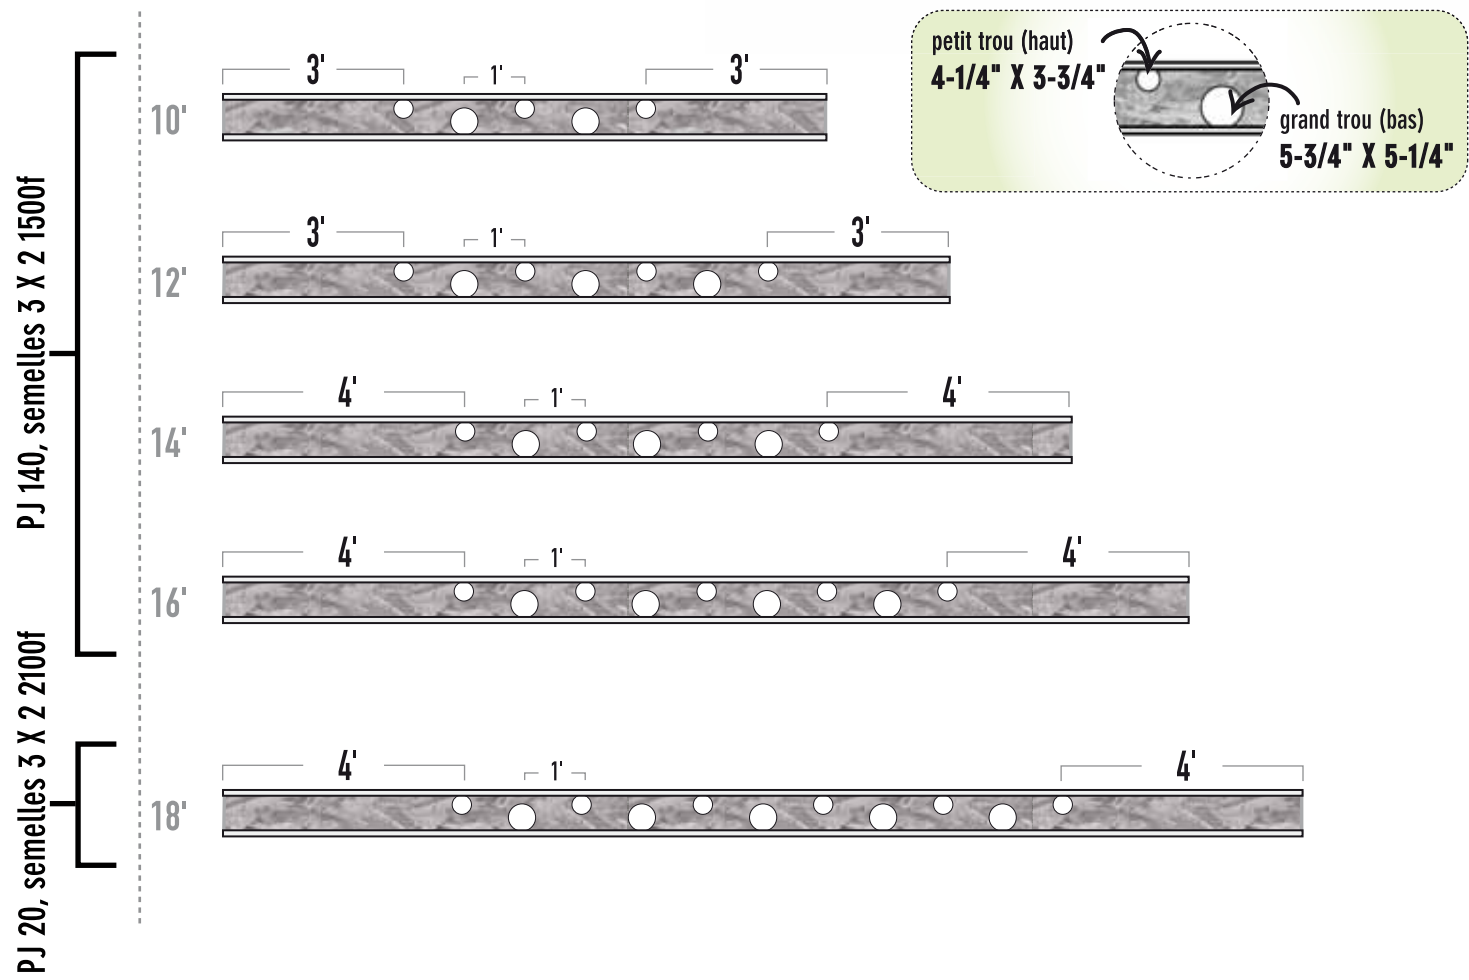

INVENTAIRE HAUTEUR 9-1/2" POUTRELLES DE PLANCHER PRÉ-PERCÉES PERF-O JOIST^{MD}

9-1/2"